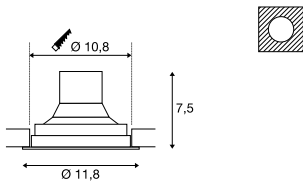

SUPROS 78
EL, PHASELED
INSIDE

116311 440

Productspecificaties

220-240 V ~ 50/60 Hz | 250 mA
 Systeemvermogen: 12 W
 Materiaal: aluminium
 Dimbaar: C, L

Maattekening

Aanwijzing

Materiaaldikte montagevlak: 25 mm max.